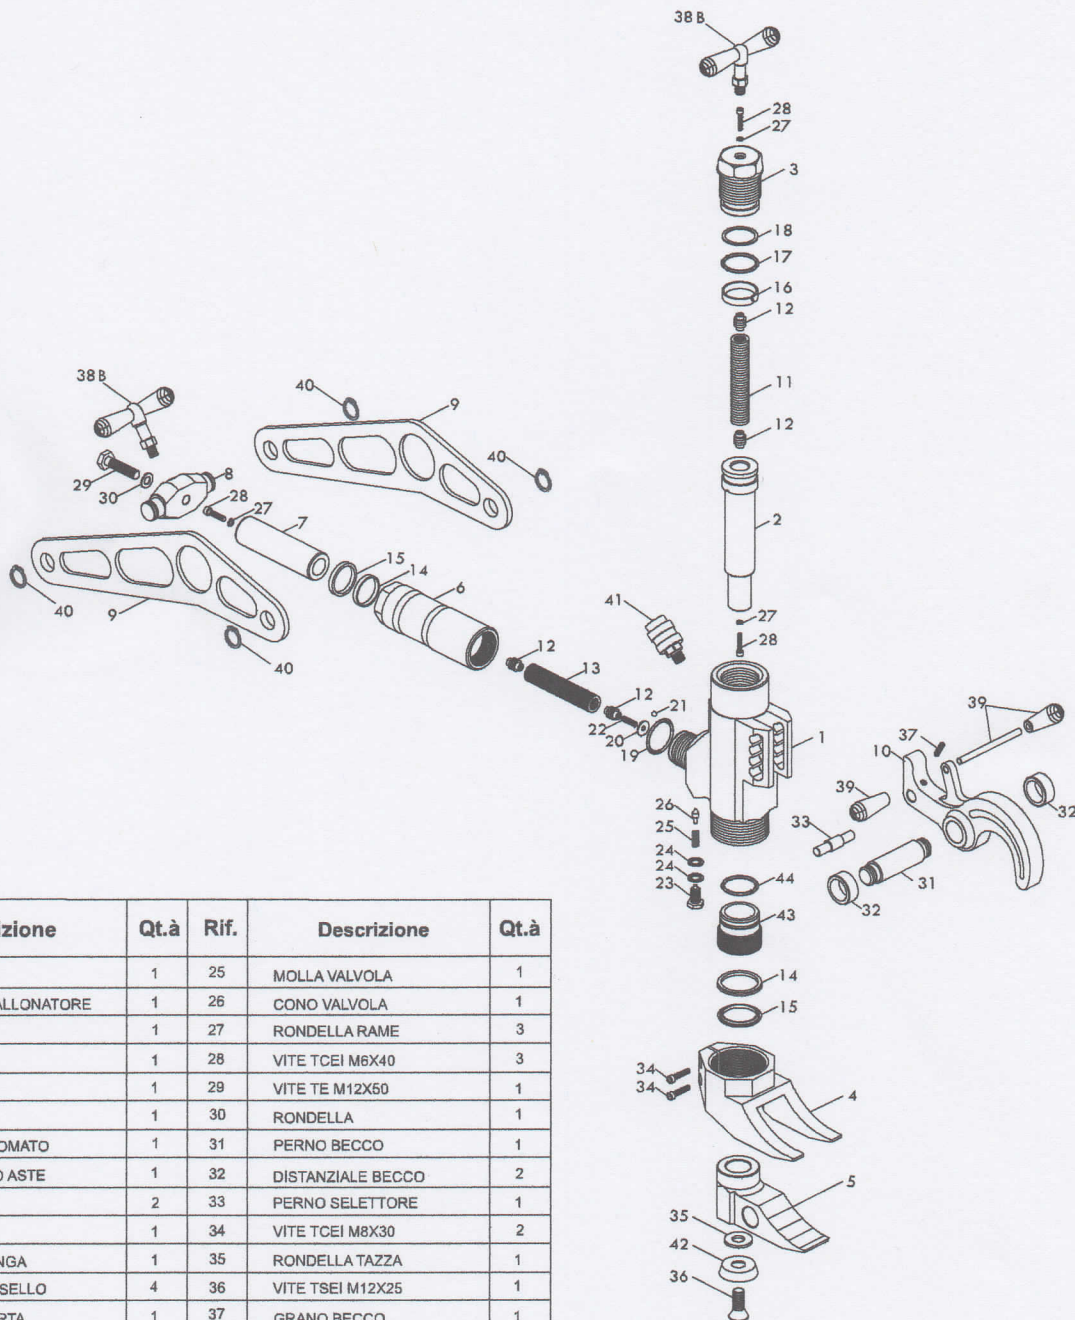

LA DITTA SI RISERVA IL DIRITTO DI APPORTARE MODIFICHE AL PRODOTTO SENZA PREAVVISO
THE COMPANY RESERVES THE RIGHT TO MAKE CHANGES TO THE PRODUCT WITHOUT NOTICE

Rif.	Descrizione	Qt.à	Rif.	Descrizione	Qt.à
1	CORPO	1	25	MOLLA VALVOLA	1
2	STELO STALLONATORE	1	26	CONO VALVOLA	1
3	GHIERA	1	27	RONDELLA RAME	3
4	PIEDINO	1	28	VITE TCEI M6X40	3
5	PALETTA	1	29	VITE TE M12X50	1
6	CANNA	1	30	RONDELLA	1
7	STELO CROMATO	1	31	PERNO BECCO	1
8	SUPPORTO ASTE	1	32	DISTANZIALE BECCO	2
9	ASTE	2	33	PERNO SELETTORE	1
10	BECCO	1	34	VITE TCEI M8X30	2
11	MOLLA LUNGA	1	35	RONDELLA TAZZA	1
12	VITE A TASSELLO	4	36	VITE TSEI M12X25	1
13	MOLLA CORTA	1	37	GRANO BECCO	1
14	GUARNIZIONE TENUTA	2	38B	IMPUGNATURA	2
15	RASCHIAPOLVERE	2	39	MANOPOLA	1
16	ANELLO GUIDA	1	40	SEEEGER	4
17	O-RING	1	41	INNESTO 1/4 NPT	1
18	ANTIESTRUSIONE	1	42	RONDELLA ALLUMINIO	1
19	O-RING	1	43	GHIERA GUIDA STELO	1
20	RONDELLA	1	44	GUARNIZIONE TENUTA	1
21	SFERA	1	45	*KIT GUARNIZIONI*	
22	GRANO	1			
23	TAPPO VALVOLA	1	BS/70	OPTIONAL BECCO VOLVO	
24	RONDELLA	2			